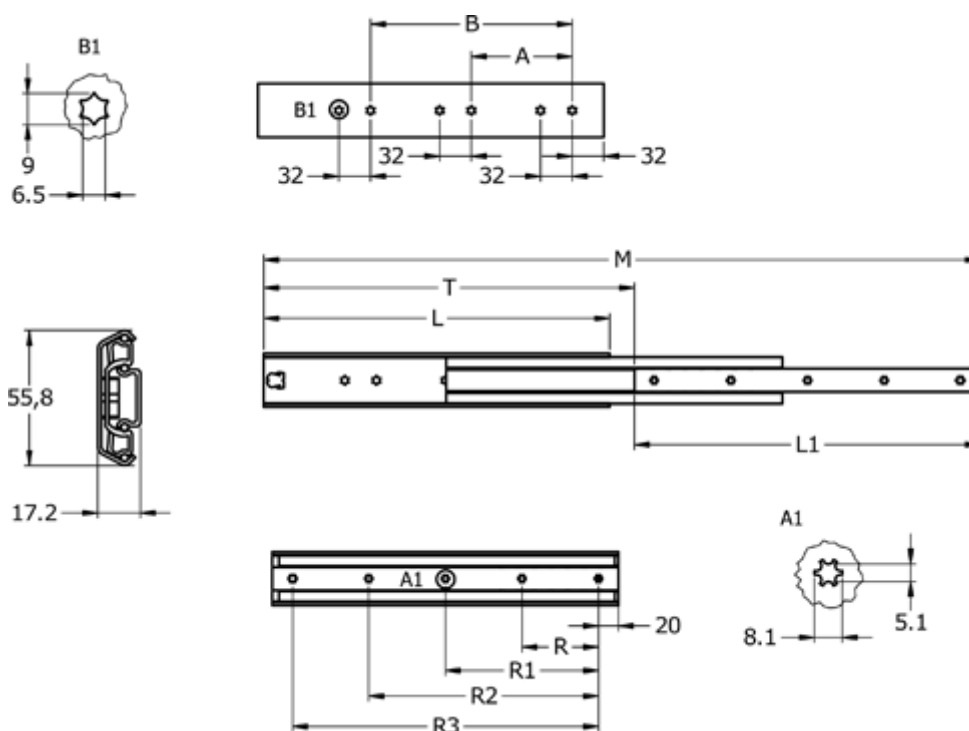

Varenummer: 11112S31

Beskrivelse: Thomas Regout skuffeskinne 11112S31 ULF HD D, 3led
indb.mål 1000 mm / bæreevne 81 kg / udtræk 1050 mm

Mål

A	= 448	R2 = 716
B	= 832	R3 = 716
Bæreevne sidemonteret	= 81	T = 1056
L	= 1000	
L1	= 994	
M	= 2050	
R	= 239	
R1	= 477	